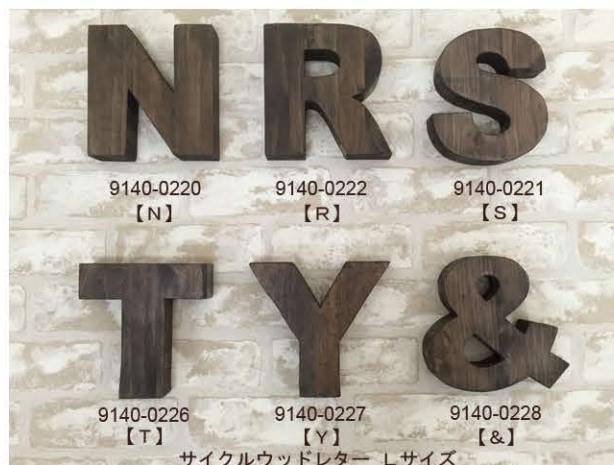

ALPHABET LETTERS

人気アルファベットレターズから Lサイズ が登場です！

リサイクルウッドレター Lサイズ
¥1,500(税込¥1,620)
W165×D38×H1500mm

※Lサイズは、上記のアルファベットのみの販売です。

1穴タイプ
【A】 【S】 【&】
【T】

2穴タイプ
【B】 【E】 【H】
【K】 【M】 【N】
【R】 【Y】

背面は穴が開いておりますので
壁掛けが出来ます。