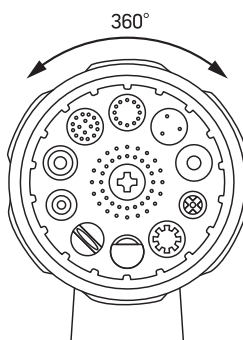

## 10 FUNCTION NOZZLE

CENTER-JET-MIST-FLAT-ANGLE  
RINSE-FUL-CONE-TRE-SHOWER

### GARDEN HOSE 10FN

〈PG ガーデンホース 10ファンクション〉

スパイラルパターン柄のファブリックホースにアルミ製のコネクターを採用し、多機能ノズルをセットしたガーデンホース。黒を基調にグレーとアルミ色がマッチしたクールな印象のホースセット。ノズルは10種類の水流切り替えが可能な多機能タイプを採用しています。ベランダやガーデン、ガレージなど多様なシーンに馴染むデザイン。8mホースタイプと15mホースタイプの2種。接続コネクター、ホース、ノズル、ホースハンガーが付属しております。