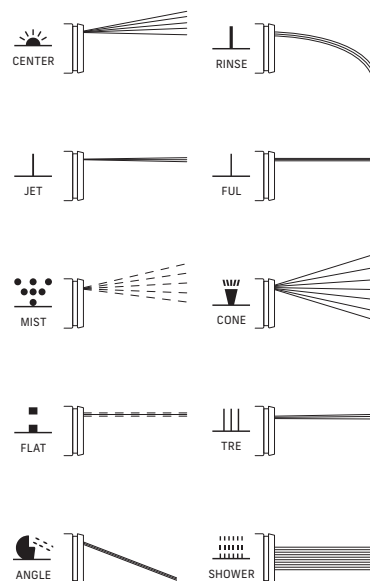

## 10 FUNCTION NOZZLE

CENTER-JET-MIST-FLAT-ANGLE  
RINSE-FUL-CONE-TRE-SHOWER

### GARDEN HOSE 10FN

〈PG ガーデンホース 10ファンクション〉

スパイラルパターン柄のファブリックホースにアルミ製のコネクターを採用し、多機能ノズルをセットしたガーデンホース。黒を基調にグレーとアルミ色がマッチしたクールな印象のホースセット。ノズルは10種類の水流切り替えが可能な多機能タイプを採用しています。ベランダやガーデン、ガレージなど多様なシーンに馴染むデザイン。8mホースタイプと15mホースタイプの2種。接続コネクター、ホース、ノズル、ホースハンガーが付属しております。